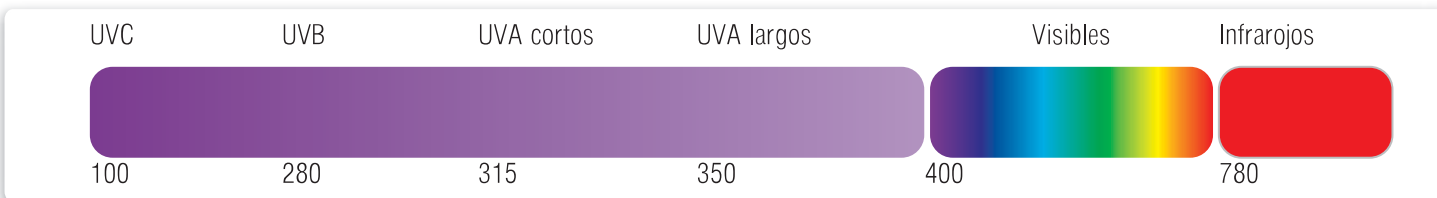

PROTECCIÓN ULTRAVIOLETA

- Exposición a niveles altos de la luz sin una protección adecuada de lentes de seguridad puede causar daños a toda las capas de la cornea.
- Exposición a niveles altos de esta luz sin la protección adecuada de lentes de seguridad puede causar cataratas o daños a los lentes

La corta longitud de onda de la luz en la región ultra violeta de la escala puede ser bastante dañina para el ojo humano. Todos los lentes Steelpro proveen un 99,9% de los rayos UVA /UVB.

TRANSMISIÓN DE LUZ

- Cuando la luz alcanza la superficie de policarbonato se produce el efecto de transmitancia de la luz.
- Mientras mayor sea el valor, más luz penetra el material.

- Un lente Claro permite la máxima transmisión de luz en interiores en donde la alta luminosidad es necesaria. Un 95% de luz pasa a través de un lente Claro

PROTECCIÓN DE IMPACTOS

Todos los lentes Steelpro cumplen con la certificación ANSI Z87.1. Por lo tanto han pasado por las pruebas de:

- Resistencia a impactos de alta velocidad.
- Impacto de masa en altura.
- Impacto de bola de acero, entre otros.

MODELOS DISPONIBLES

COD. 201045850
COD. 201020115
COD. 201045543

ANTIPARRA SEGURIDAD NEW WIN AF CLARO
STEELPRO ANTIPARRA MOD. WIN CLARO
LENTE POLICARBONATO CLARO NEWIN

Distribuido en toda Latinoamérica por VicSA Safety S.A.

PERU
VicSA Safety Peru S.A.C
Av. Separadora Industrial N°2641
Mz. B Lte.13
Ate Vitarte Lima

CHINA
VicSA Safety America
Shanghai Office
Add: 13D Jinhua Building N°489
Shanghai, China

Nombre distribuidor: _____

Telefono: _____

INGRESE SUS DATOS AQUÍ